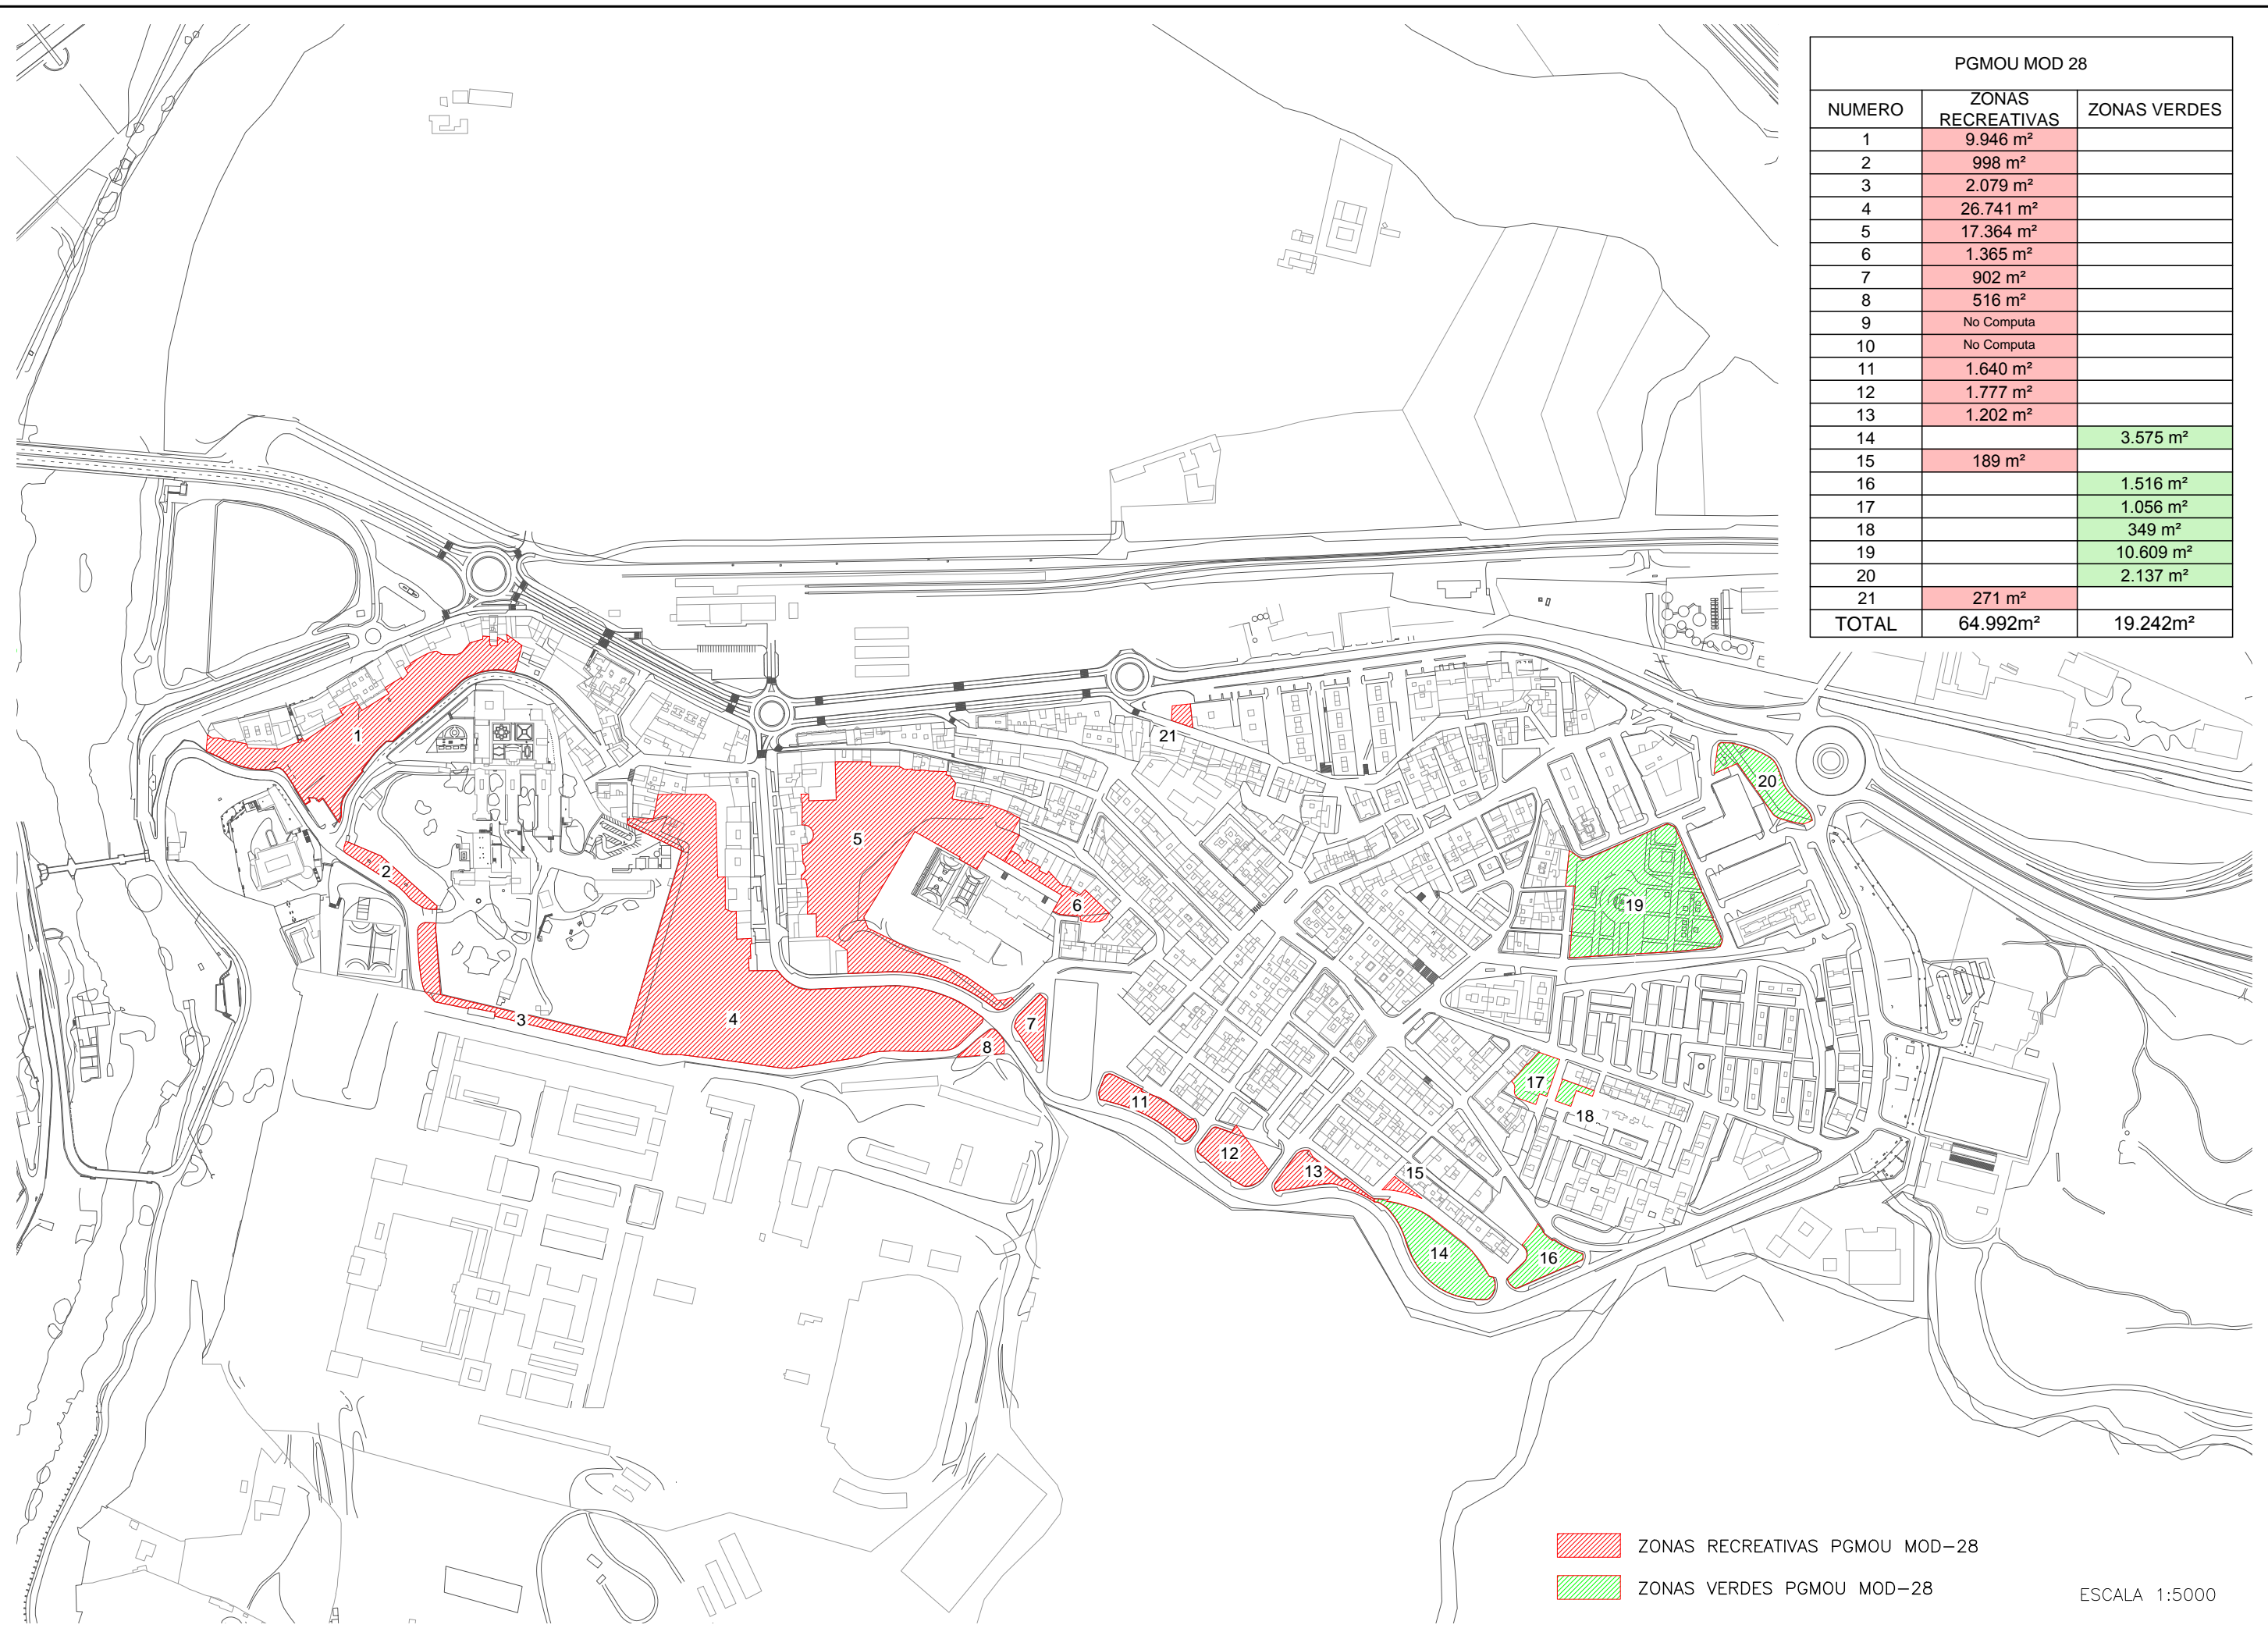

Q:\PGMOU-1986\2018-11-NOVIEMBRE-Modificacion 28\2018-11-NOVIEMBRE-Modificacion 28\ZONAS VERDES SANTA BARBARA.dwg

PGMOU MOD 28		
NUMERO	ZONAS RECREATIVAS	ZONAS VERDES
1	9.946 m <sup>2</sup>	
2	998 m <sup>2</sup>	
3	2.079 m <sup>2</sup>	
4	26.741 m <sup>2</sup>	
5	17.364 m <sup>2</sup>	
6	1.365 m <sup>2</sup>	
7	902 m <sup>2</sup>	
8	516 m <sup>2</sup>	
9	No Computa	
10	No Computa	
11	1.640 m <sup>2</sup>	
12	1.777 m <sup>2</sup>	
13	1.202 m <sup>2</sup>	
14		3.575 m <sup>2</sup>
15	189 m <sup>2</sup>	
16		1.516 m <sup>2</sup>
17		1.056 m <sup>2</sup>
18		349 m <sup>2</sup>
19		10.609 m <sup>2</sup>
20		2.137 m <sup>2</sup>
21	271 m <sup>2</sup>	
<b>TOTAL</b>	<b>64.992m<sup>2</sup></b>	<b>19.242m<sup>2</sup></b>

ZONAS RECREATIVAS PGMOU MOD-28  
 ZONAS VERDES PGMOU MOD-28

ESCALA 1:5000